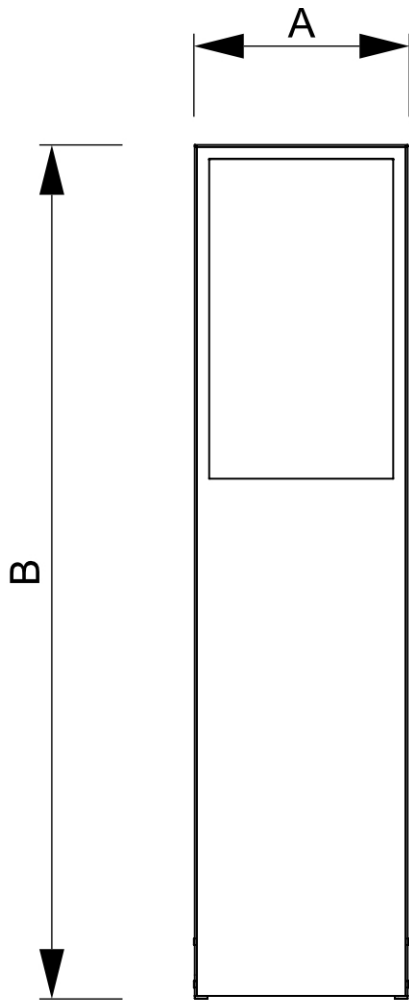

PRODUKT ARKUSZ

Cyfrowy L stojak Nova z monitorem Samsung 32"

DINOVA32ESF

- Stojak cyfrowy z ekranem Samsung 24" lub 32"
- L-kształtny ekran z odłączaną podstawą
- Łatwy montaż za pomocą dołączonych śrub i instrukcji krok po kroku

PRODUKT ARKUSZ

Cyfrowy L stojak Nova z monitorem Samsung 32"

DINOVA32ESF

PRODUKT ARKUSZ

Cyfrowy L stojak Nova z monitorem Samsung 32"

DINOVA32ESF

PODSTAWOWE INFORMACJE

SKU	Sizes (mm) (A x B x C)	Format (mm)	Widoczny rozmiar (mm) (VXxVY)	Rozstaw otworów (mm) (XxY)
DINOVA32ESF	445 x 1520 x 440	32"	397 x 702 mm	-

Orientacja	Weight (kg)
Pionowy	22,56

MONITORUJ INFORMACJE

Typ monitora	Rozmiar LCD	Współczynnik proporcji	Rozdzielczość (px)	Kontrast	Wymiary monitora (mm) (WxHxD)
Samsung QM32C	32"	16:9	1920 x 1080	1200:1	727,3 x 421,9 x 28,5 mm